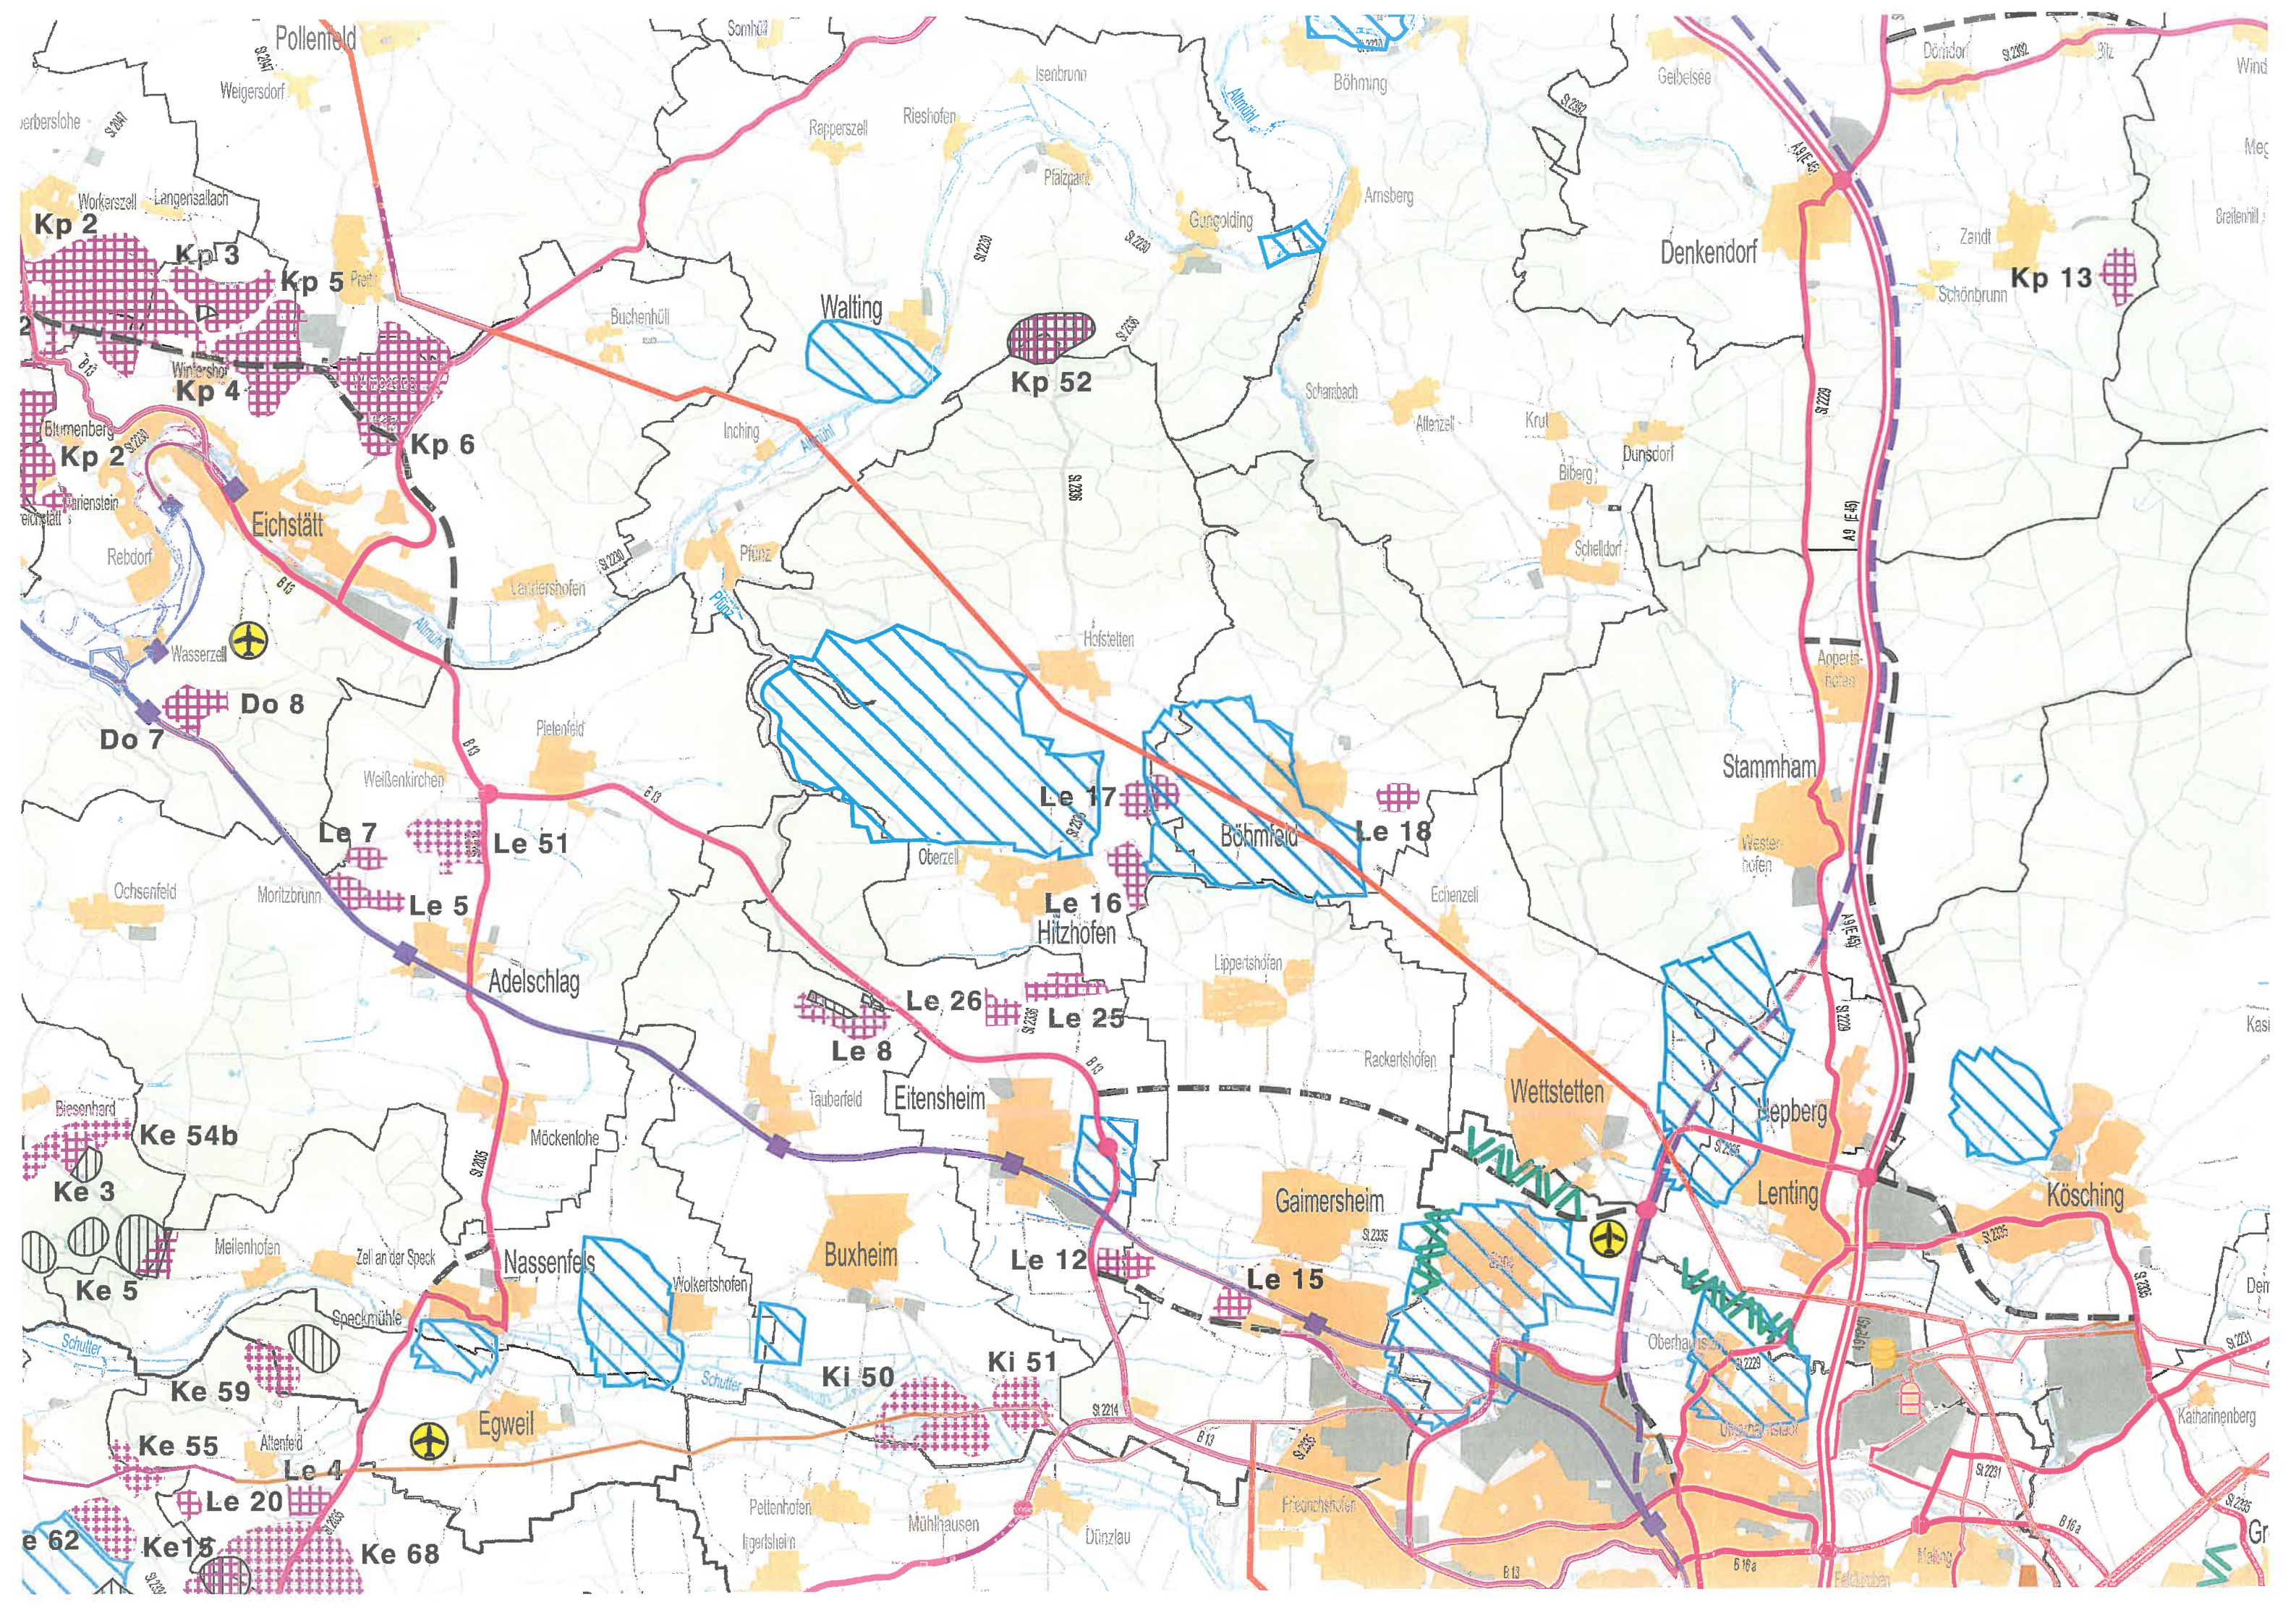

## Karte 2i Siedlung und Versorgung

Ke 13  
Ke 16

Le 50  
Le 1

Ki 31  
Ki 32

Ki 2

Ki 64  
Ki 18

Neuburg  
an der Donau

Weichering

Manching

Brunnen

Sa 13

Langenmosen

Pömbach

Sa 10

Sa 11

Hohenwart

Pollenfeld

Meilenhofen

Ke 59

Ke 55

Le 4

Ke 15

Ke 68

Egweil

Le 20