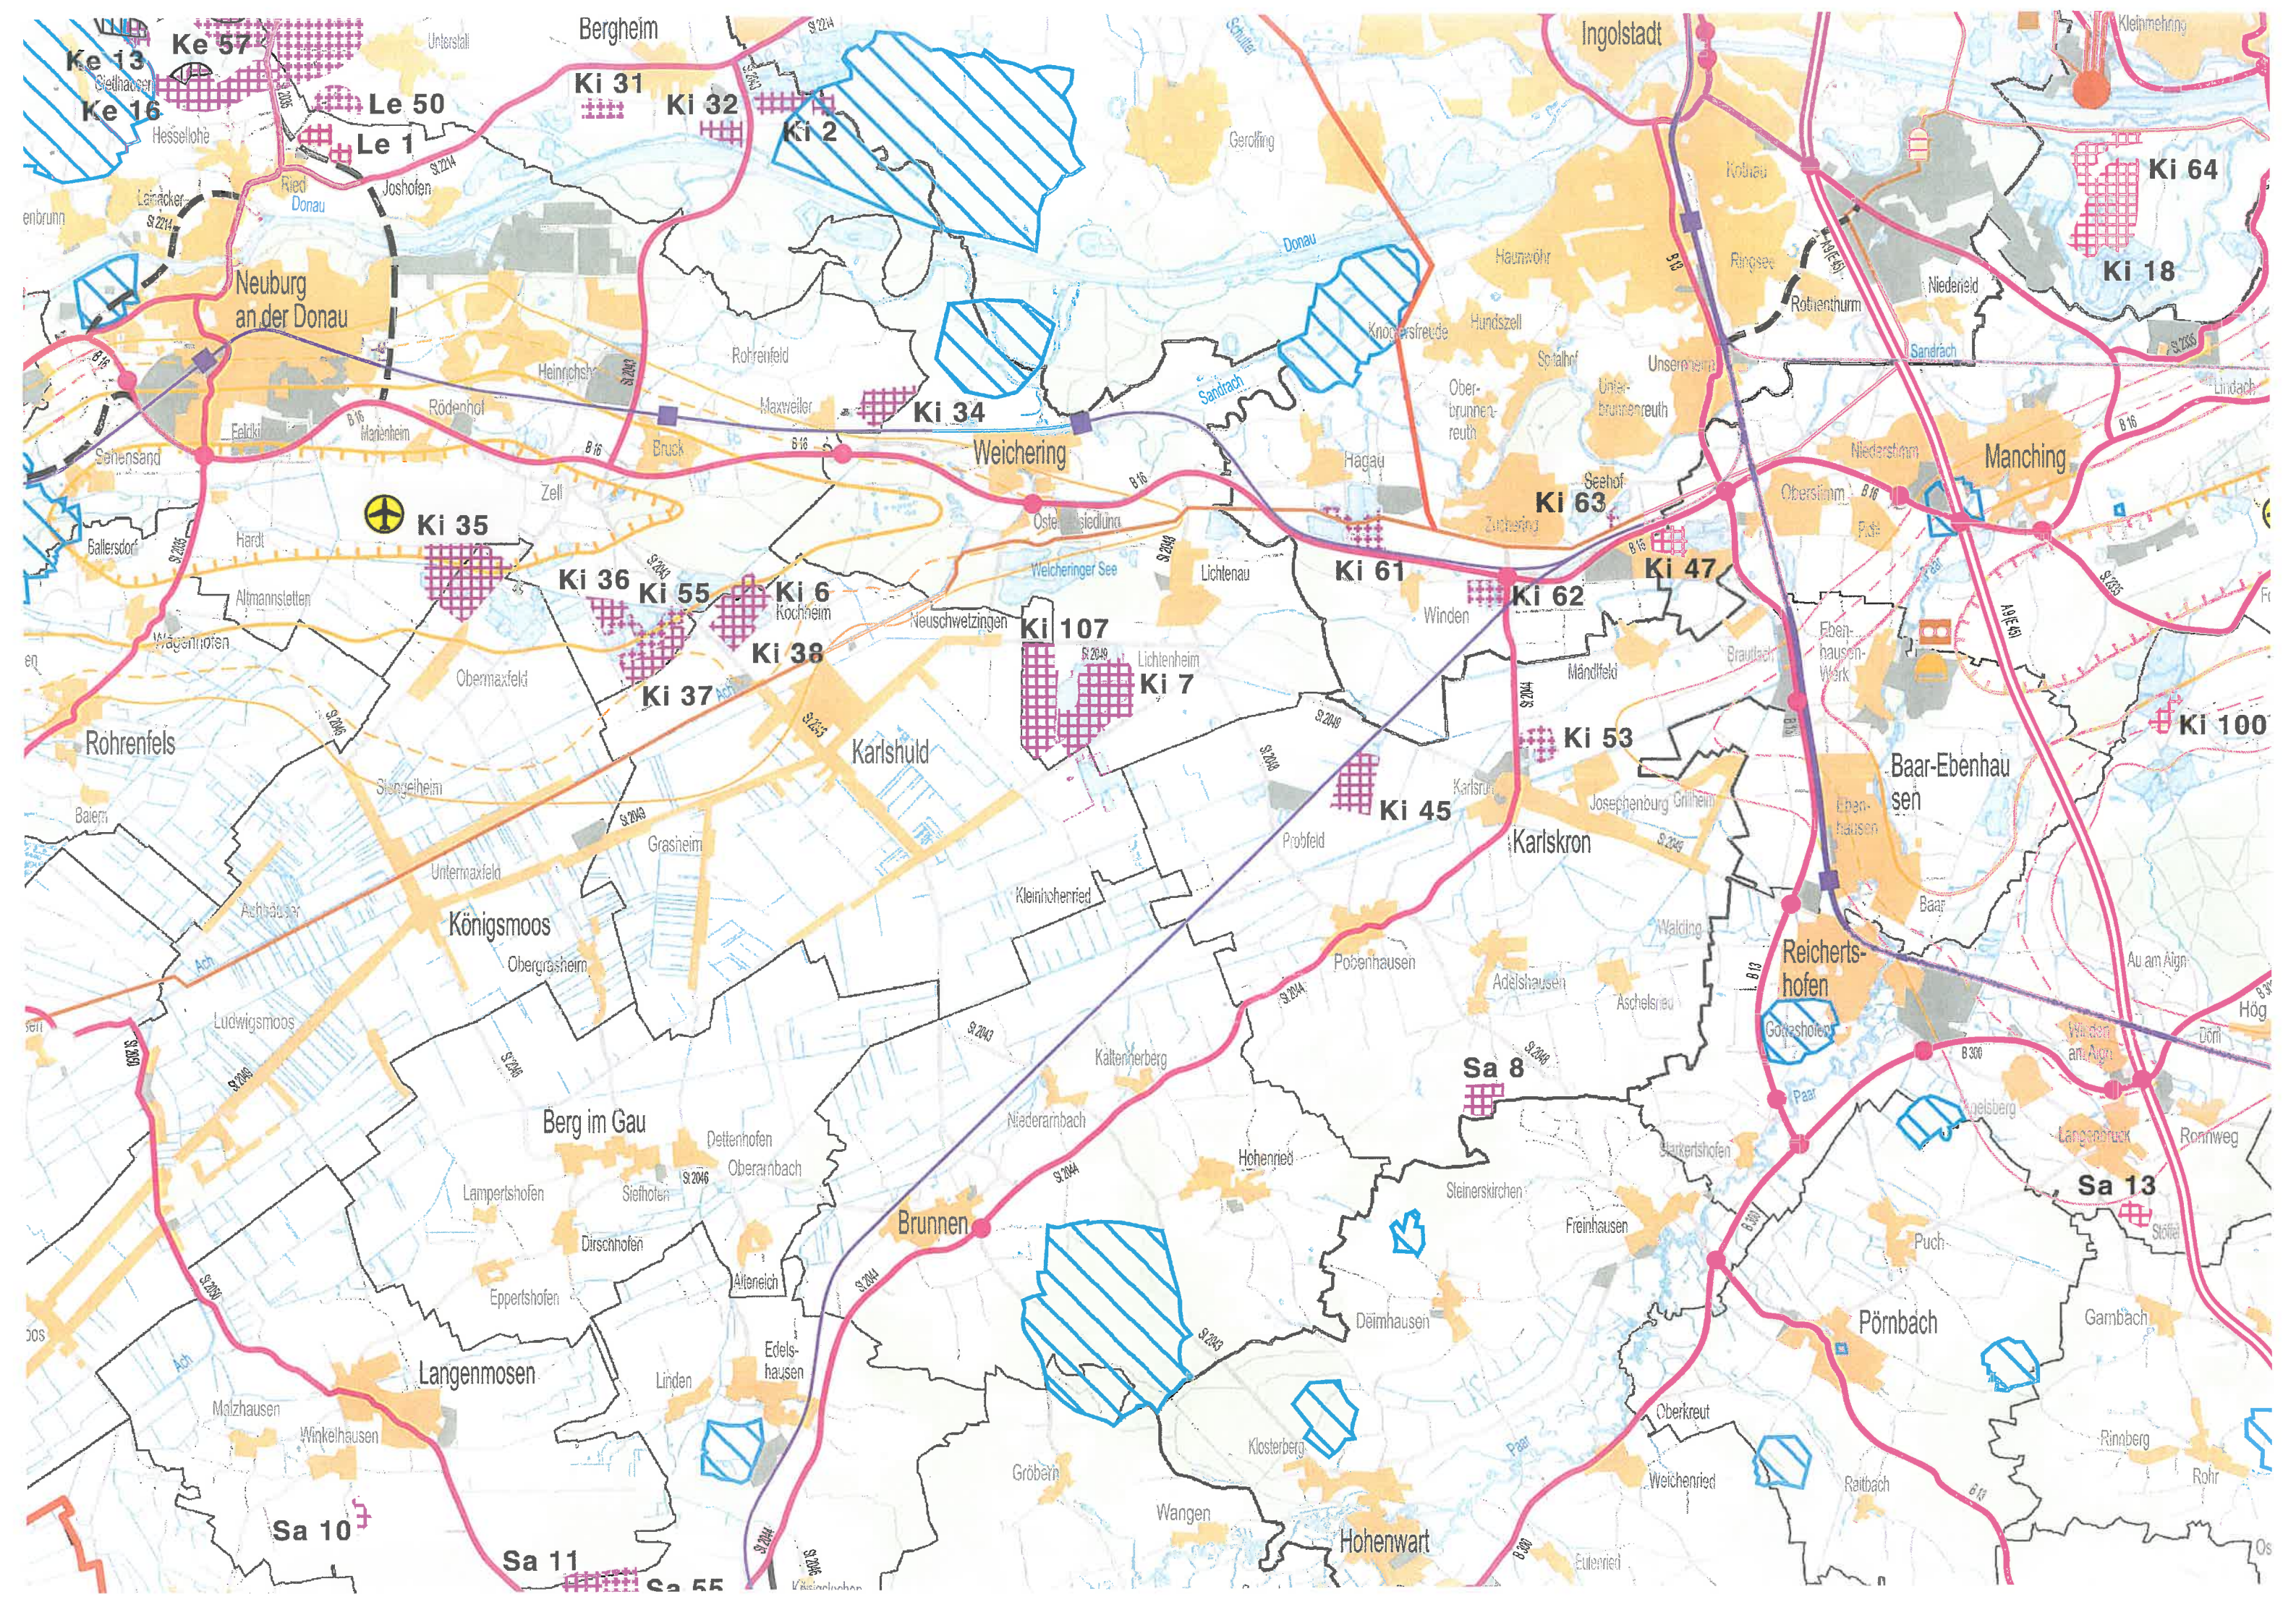

## Karte 2i Siedlung und Versorgung

#### c) Nachrichtliche Wiedergabe staatlicher Planungsziele

keine Darstellung

Maßstab 1 : 50 000

Kartengrundlage: Geobasisdaten  
© Bayerische Vermessungsverwaltung  
(<http://www.geodaten.bayern.de>)

Bearbeiter: Regionsbeauftragter für die Region Ingolstadt  
Kartographie: Regierung von Oberbayern, SG 24.1  
Stand: Juli 2011  
Herausgeber: Planungsverband Region Ingolstadt

Ke 13  
Ke 16

Le 50  
Le 1

Ki 31  
Ki 32

Ki 2

Ki 64  
Ki 18

Neuburg  
an der Donau

Weichering

Manching

Meilenhofen

Ke 59

Ke 55

Le 4

Ke 15

Ke 68

Egweil

Le 20